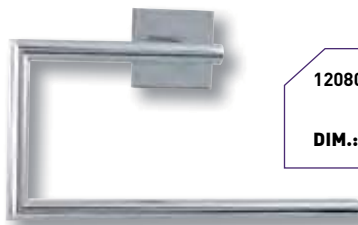

120801 Toallero anilla pequeño
Small towell ring
DIM.: 160 mm. x 100 mm. x 70 mm.