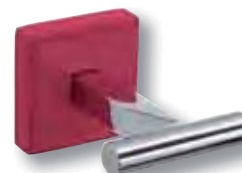

# Wold

**120901** Percha  
*Bath hook*  
**DIM.: 50 mm. x 40 mm. x 70 mm.**

**120917** Percha Magenta cromo brillo  
*Bright chrome-Magenta Hanger*

**120901** Percha cromo brillo  
*Bright chrome Hanger*

**120902** Percha Mate cromo  
*Matt chrome Hanger*

**120915** Percha Pistacho cromo brillo  
*Bright chrome-Pistachio Hanger*

**120916** Percha Azul cromo brillo  
*Bright chrome-Blue Hanger*

**120913** Percha Amarillo cromo brillo  
*Bright chrome-Yellow Hanger*