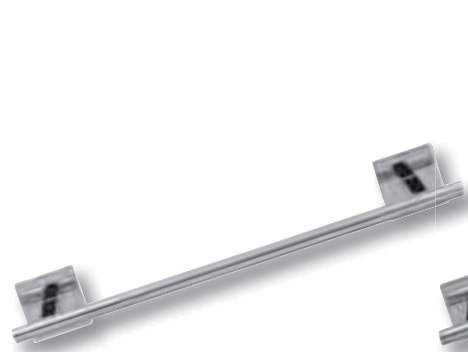

120101 Toallero 30 cm.
Towell shelf
DIM.: 300 mm. x 40 mm. x 70 mm.